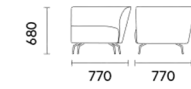

AR-KAS-SO-04
W980 D800 H680

AR-KAS-SO-05
W1460 D770 H680

AR-KAS-SO-06
W1460 D770 H680

AR-KAS-SO-07
W770 D770 H680

AR-KAS-SO-08
W770 D770 H680

AR-KAS-SO-09
W1310 D770 H680

AR-KAS-SO-10
W1090 D770 H680

产品尺寸

PRODUCT SIZE

AR-KAS-SO-01

AR-KAS-SO-02

AR-KAS-SO-03

AR-KAS-SO-04

AR-KAS-SO-05

AR-KAS-SO-06

AR-KAS-SO-07